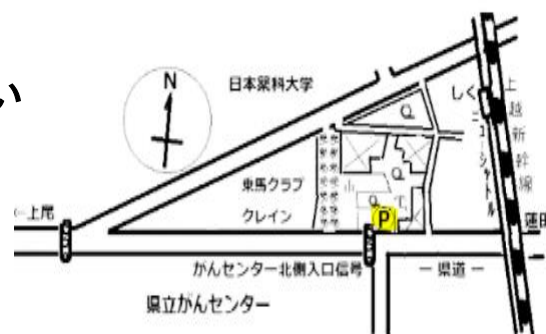

無線山・KDDI の森に植樹して 未来につなぎましょう

苗木を植えて、木の育ちを見守っていこう

開催日 2021年10月17日(日)
10時～12時

雨天中止

○参加対象者 小学生以上（小学生は保護者同伴のこと）

○開催場所 さいたま緑のトラスト保全地「無線山 KDDI の森」

○服装 長靴・長そで・手袋・帽子・マスク

○持ち物 スコップ(ある方のみ)、タオル、飲物

○参加費 無料(苗木1本支給)

○参加定員 5組(申し込み先着順)

○その他 ケガ、虫刺されなどにご注意ください

○駐車場 県道上尾蓮田線ガンセンター
北側信号隣り、砂利敷き駐車場、
右図P印に集合してください

※作業はスタッフがお手伝いします

お越しの際はマスク着用の上、受付にて手指消毒・検温等にご協力ください。また、以下に合致する方は参加をお控えください。

①体調が良くない②新型コロナウイルス感染陽性者との濃厚接触がある③同居人や身近な知人に感染が疑われるものがある