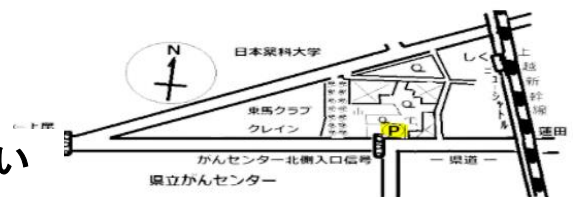

春休みの思い出にクラフト作りを楽しみましょう

↑タケのプランター
←タケのヨット
→ドングリ・木の枝
で作った妖精の森

開催日 2022年4月3日(日) 10時~15時

参加対象者 小学生以上(小学生は保護者同伴のこと)

クラフト作りはスタッフがお手伝いします

○持ち物 作品を持って帰る袋、タオル、飲物

○服装など 運動靴・長そで・手袋・帽子・マスク

○開催場所 さいたま緑のトラスト保全地「無線山 KDDI の森」

(県道上尾蓮田線ガンセンター北側信号隣り、砂利敷きの駐車場、右図P印に集合してください)

○参加費 無料

○参加定員 各5名(先着順)

○その他 ケガ、虫刺されなどにご注意ください

※お越しの際はマスク着用の上、受付にて手指消毒・検温等にご協力ください。

また、以下に合致する方は参加をお控えください。

①体調が良くない

②新型コロナウイルス感染陽性者との濃厚接触がある