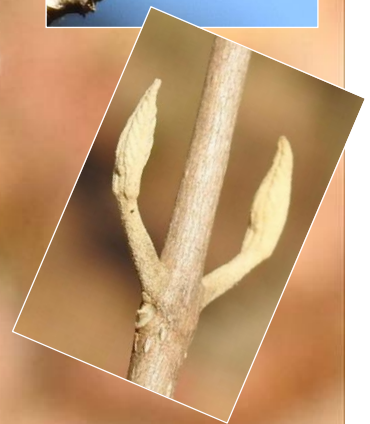

# おもしろいぞ～ 冬芽の形

冬の寒さや乾燥、害虫から身を守るため、み～んな違うよ！

## 冬芽を観察してみよう

開催日 2023年2月23日(木)  
10時～12時

小雨決行

- 参加対象者 小学生以上（小学生は保護者同伴のこと）
- 開催場所 トラスト13号地「無線山・KDDIの森」
- 持ち物 防寒衣・手袋・帽子・マスク・虫メガネ・メモ帳・飲物など
- 参加費 無料
- 参加定員 10名（申し込み先着順）
- その他 ケガなどにご注意ください
- 駐車場 県道上尾蓮田線ガンセンター北側信号隣り、砂利敷き駐車場、右図P印に集合してください