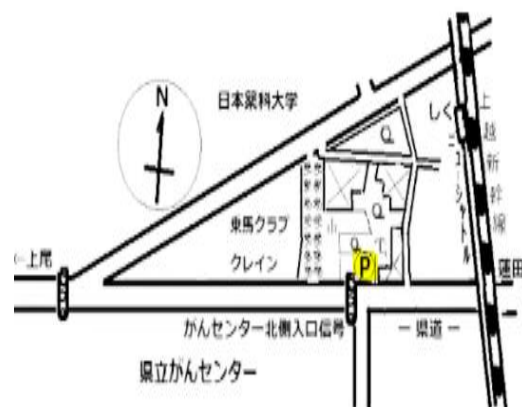

押し花づくり体験イベント

押し花で「絵・しおり」をつくろう

開催日: 2023年6月25日(日)

10時~12時

雨天の場合は7月2日(日)

- 参加対象者 小学生以上（低学年は保護者同伴のこと）
- 持ち物 作品を持って帰る袋、タオル、飲物、虫よけスプレー
- 服装など 運動靴・長そで・手袋・帽子・マスク
- 開催場所 トラスト 13号地「無線山 KDDI の森」

(県道上尾蓮田線ガンセンター北側信号隣り、砂利敷きの駐車場、右図P印に集合してください)

- 参加費 無料(駐車場有)
- 募集定員 15名(低学年は保護者同伴)
- その他 ケガ、虫刺されなどにご注意ください

※お越しの際はマスク着用にご協力ください。
また、以下に合致する方は参加をお控えください。
①体調が良くない
②新型コロナウイルス感染陽性者との濃厚接触がある
③同居人や身近な知人に感染が疑われるものがある
※開催に当たって埼玉県「新型コロナウイルス感染症総合サイト」の最新情報に順じて対応します。